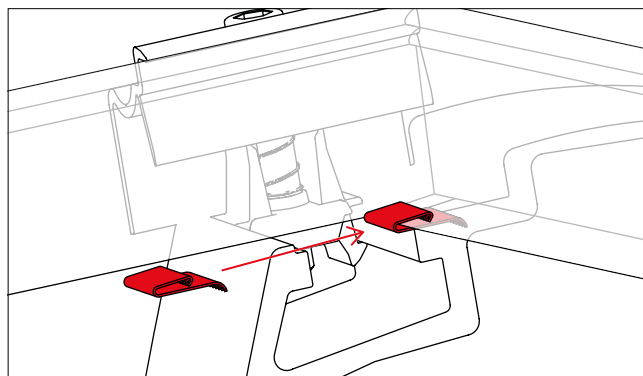

## Liaison équipotentielle des systèmes de montage K2 Systems

### TerraGrif K2SZ : Pour de nombreux systèmes K2

- / Fixation aisée dans le rail K2
- / Positionnement sous le bord inférieur du cadre du module
- / Non compatible avec le SpeedRail en paysage

### TerraGrif U17

- / Fixation aisée sous le cadre du module et compatible avec presque tous les types de module.
- / Positionnement au niveau du système d'élévation ou au niveau des composants du système de montage.