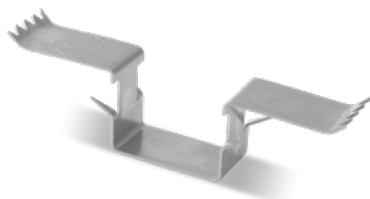

## Liaison équipotentielle des systèmes de montage K2 Systems

### TerraGrif K2SZ : Pour de nombreux systèmes K2

- / Fixation aisée dans le rail K2
- / Positionnement sous le bord inférieur du cadre du module
- / Non compatible avec le SpeedRail en paysage

### TerraGrif U17

- / Fixation aisée sous le cadre du module et compatible avec presque tous les types de module.
- / Positionnement au niveau du système d'élévation ou au niveau des composants du système de montage.

### TerraGrif K2MI : La solution pour le MiniClamp

- / Parfaite fixation à l'étrier du module MiniClamp
- / Le K2MI sert pour 2 modules et s'utilise pour le montage en portrait et en paysage
- / Compatible avec Dome V et Dome 6