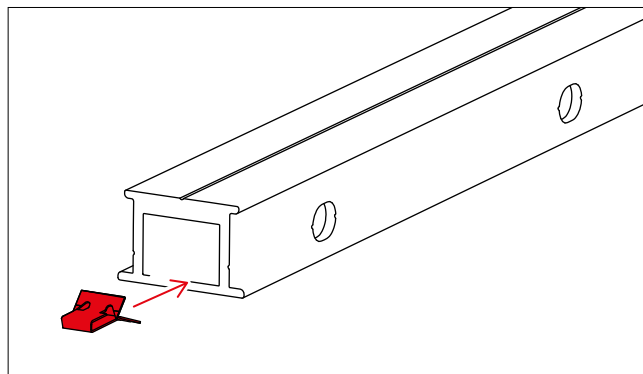

TerraGrif PL : Recommandation pour le Dôme 6

- / Fixation facile au connecteur du Dome 6.
- / Liaison équipotentielle selon VDE