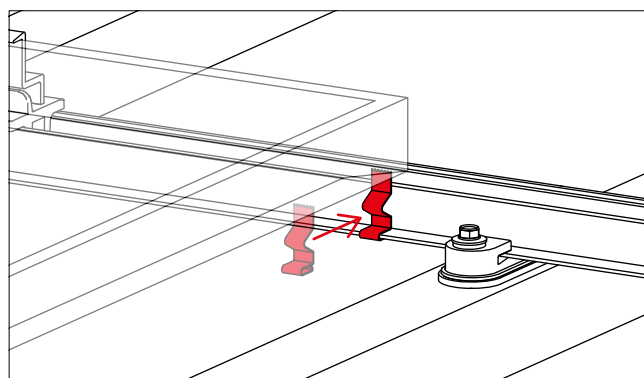

TerraGrif K2PA: Pour systèmes SpeedRail avec montage en paysage

- / Fixation rapide sous l'arête du rail SpeedRail
- / Positionnement libre au niveau du bord inférieur du module