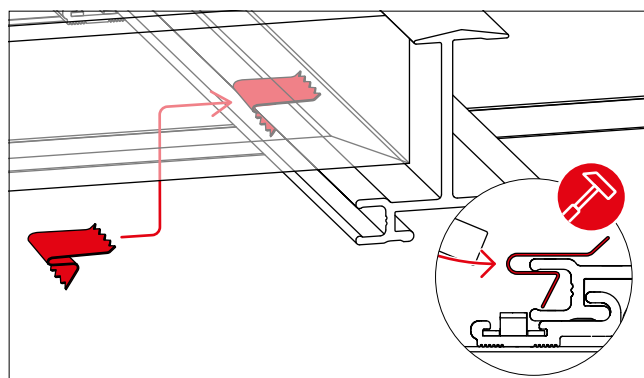

TerraGrif S: Recommandation pour le Système K2 Insertion

- / Fixation rapide sur le profil inférieur du rail du rail d'insertion
- / Positionnement libre dans la zone du bord du cadre du module