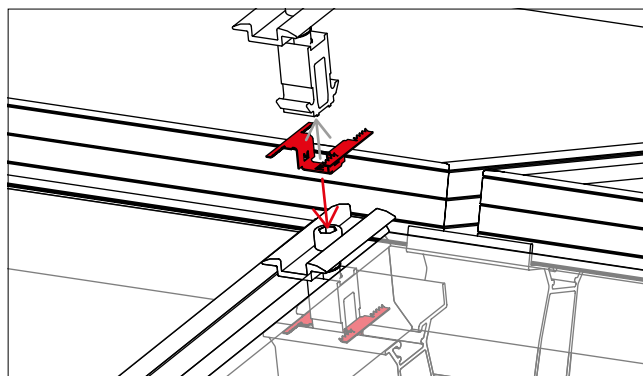

### TerraGrif K2SZ : Pour de nombreux systèmes K2

- / Fixation aisée dans le rail K2
- / Positionnement sous le bord inférieur du cadre du module
- / Non compatible avec le SpeedRail en paysage

### TerraGrif U17

- / Fixation aisée sous le cadre du module et compatible avec presque tous les types de module.
- / Positionnement au niveau du système d'élévation ou au niveau des composants du système de montage.

### TerraGrif K2MI : La solution pour le MiniClamp

- / Parfaite fixation à l'étrier du module MiniClamp
- / Le K2MI sert pour 2 modules et s'utilise pour le montage en portrait et en paysage
- / Compatible avec Dome V et Dome 6